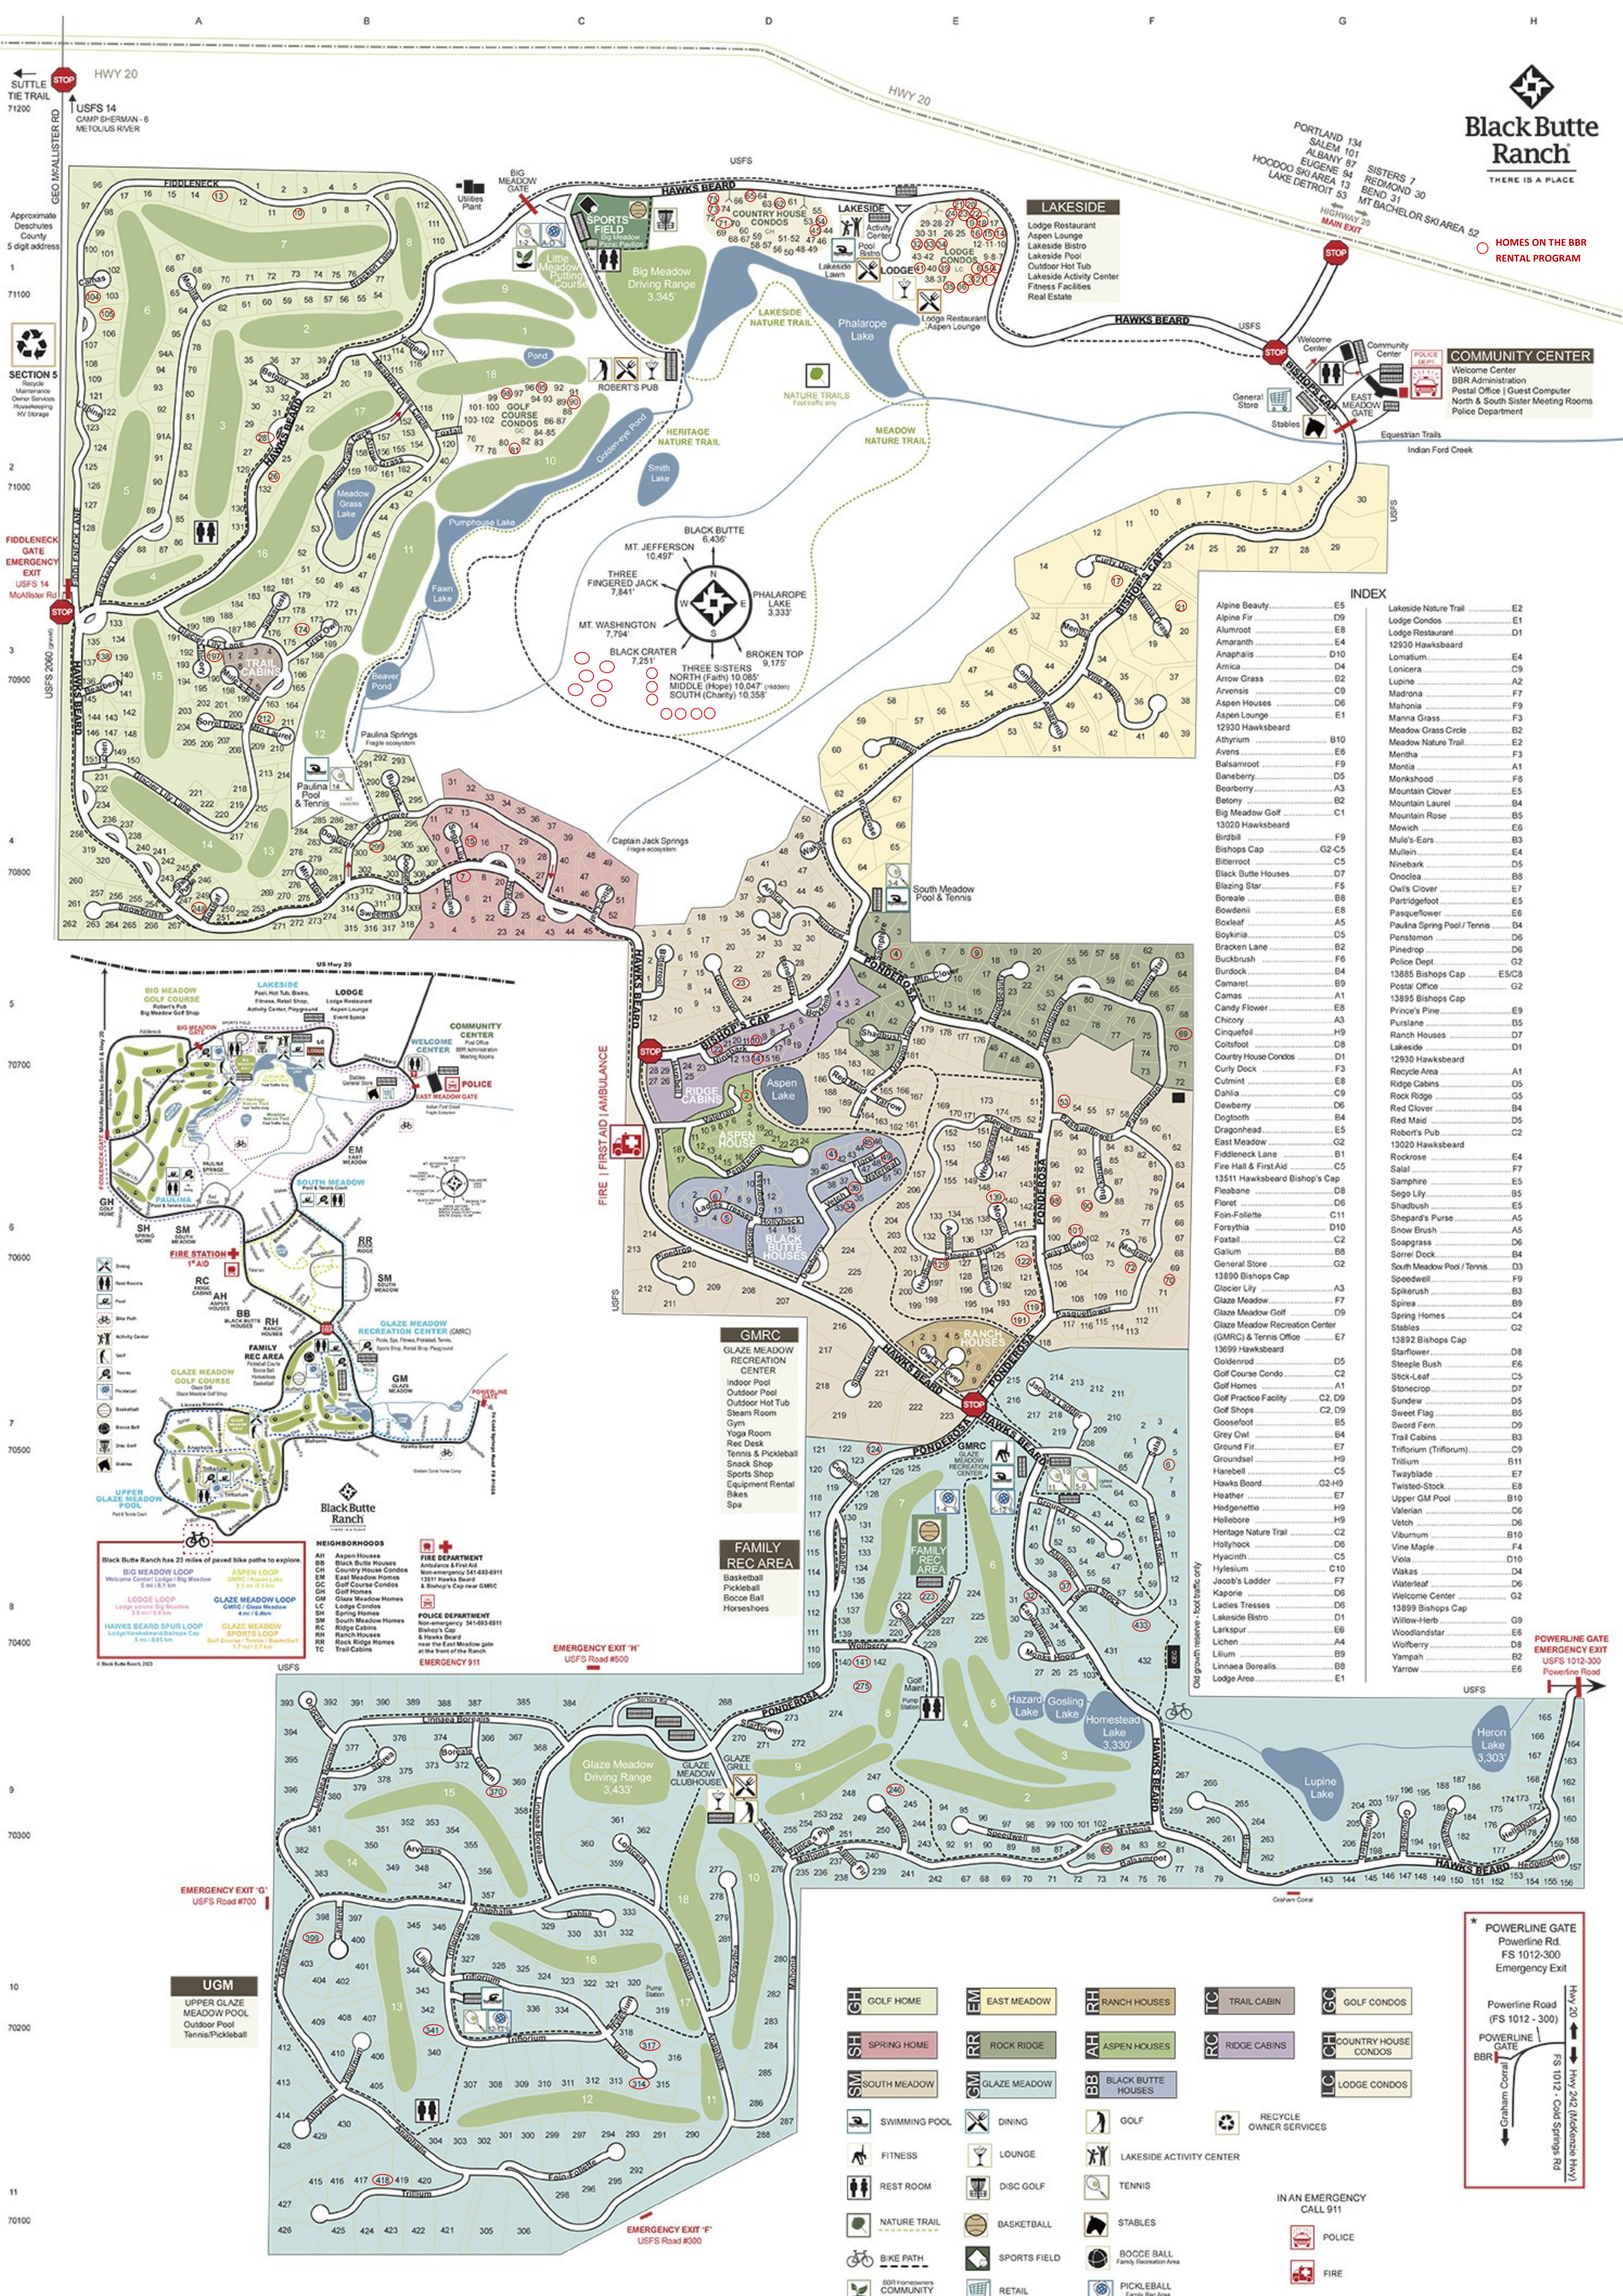

HOUSES ON THE BBR RENTAL PROGRAM

INDEX

Alpine Beauty.....	E5	Lakeside Nature Trail.....	E2
Alpine Fr.....	D9	Lodge Condos.....	E1
Alumroot.....	E8	Lodge Restaurant.....	D1
Amaranth.....	E4	12930 Hawksbeard.....	E1
Amica.....	D10	Lomatium.....	E4
Arrow Grass.....	B2	Lonicera.....	C9
Arvensis.....	C9	Lupine.....	A2
Aspen Houses.....	D6	Madrona.....	F7
Aspen Lounge.....	E1	Mahonia.....	F9
12930 Hawksbeard.....	B10	Manna Grass.....	F3
Athyrium.....	B10	Meadow Grass Circle.....	B2
Avens.....	F9	Meadow Nature Trail.....	E2
Balsamroot.....	F9	Mentha.....	F3
Banberry.....	D5	Menziesia.....	A1
Bearberry.....	A3	Mountain Hood.....	F8
Betony.....	B2	Mountain Clover.....	E5
Big Meadow Golf.....	C1	Mountain Laurel.....	B4
13020 Hawksbeard.....	F9	Mountain Rose.....	B5
Birchleaf.....	F9	Mowich.....	E6
Birdsfoot.....	G2-C5	Mule's Ears.....	B3
Biternut.....	C5	Mullein.....	E4
Black Butte Houses.....	D7	Ninebark.....	D5
Blazing Star.....	F5	Onoclea.....	B9
Borealis.....	B8	Oxley Clover.....	E7
Bowdenia.....	E8	Partridgefoot.....	E5
Boxleaf.....	A5	Pasqueflower.....	E6
Boykinia.....	D5	Paulina Spring Pool / Tennis.....	B4
Bracken Lane.....	B2	Penstemon.....	D6
Buckbrush.....	F6	Penstemon.....	D6
Burdock.....	B4	Police Dept.....	G2
Camanel.....	A1	13885 Bishops Cap.....	ESC3
Camas.....	A8	Posta Office.....	G2
Candy Flower.....	E1	13895 Bishops Cap.....	E9
Carnation.....	A3	Prince's Pine.....	D6
Chicory.....	A3	Purslane.....	D5
Cinquefoil.....	H9	Ranch Houses.....	D7
Coitfoot.....	D8	Lakeside.....	D1
Courty House Condos.....	D1	12930 Hawksbeard.....	D1
Curly Dock.....	F3	Recycle Area.....	A1
Cutmint.....	E8	Ridge Cabins.....	D3
Daphne.....	B5	Rock Ridge.....	G3
Dawberry.....	B4	Red Clover.....	B4
Doyleth.....	C9	Red Maid.....	D5
Dragonhead.....	E5	Roberta Pub.....	C2
East Meadow.....	G2	13020 Hawksbeard.....	C2
Fiddleneck Lane.....	B1	Rockrose.....	E4
Fire Hall & First Aid.....	C5	Salal.....	F7
13511 Hawksbeard Bishop's Cap.....	D8	Samphire.....	E5
Fleabane.....	D8	Sego Lily.....	B5
Floret.....	D6	Shadblow.....	E5
Fan-Falsette.....	C11	Shepherd's Purse.....	A5
Forsythia.....	C2	Snow Brush.....	A5
Forstia.....	C2	Songgrass.....	D6
Galium.....	B8	Sarcel Dock.....	B4
General Store.....	G2	South Meadow Pool / Tennis.....	D3
13890 Bishops Cap.....	F9	Speedwell.....	F9
Gloster Lily.....	A3	Spikerush.....	B3
Glaze Meadow.....	F7	Spiraea.....	B9
Glaze Meadow Golf.....	D9	Spring Homes.....	C4
Glaze Meadow Recreation Center (GMRC) & Tennis Club.....	E7	Stables.....	G2
13699 Hawksbeard.....	D8	Starflower.....	D8
Goldenrod.....	D5	Steeple Bush.....	E6
Golf Course Condo.....	C2	Stock Leaf.....	C5
Golf Homes.....	A1	Stonecrop.....	D7
Golf Practice Facility.....	C2, D9	Sundew.....	D5
Golf Shops.....	C2, D9	Sweet Flag.....	B5
Goosefoot.....	B4	Sword Fern.....	D9
Grey Owl.....	B5	Trail Cabins.....	B3
Ground Fir.....	C5	Triflorum (Triflorum).....	C9
Groundsel.....	H9	Trillium.....	B11
Harebell.....	E7	Tukeyblade.....	E7
Hawks Beard.....	G2-H9	Twisted-Stock.....	E8
Heather.....	E7	Upper GM Pool.....	B10
Hedgerotte.....	H9	Valerian.....	C6
Helibore.....	H9	Vetch.....	D6
Heritage Nature Trail.....	C2	Viburnum.....	B10
Hollyhock.....	D6	Vine Maple.....	F4
Hyacinth.....	C5	Viola.....	D10
Hyssopus.....	C10	Wakas.....	D4
Jacob's Ladder.....	F7	Waterleaf.....	D6
Kapowie.....	D6	Welcome Center.....	G2
Ladies Tresses.....	D5	13899 Bishops Cap.....	G2
Lakeside Bistro.....	D1	Willow-Herb.....	G9
Larkspur.....	B9	Woodlandstar.....	G9
Lichen.....	A4	Wolfberry.....	D8
Lilium.....	B9	Yampah.....	B2
Linnaea borealis.....	E1	Yarrow.....	E6
Lodge Area.....	B8		